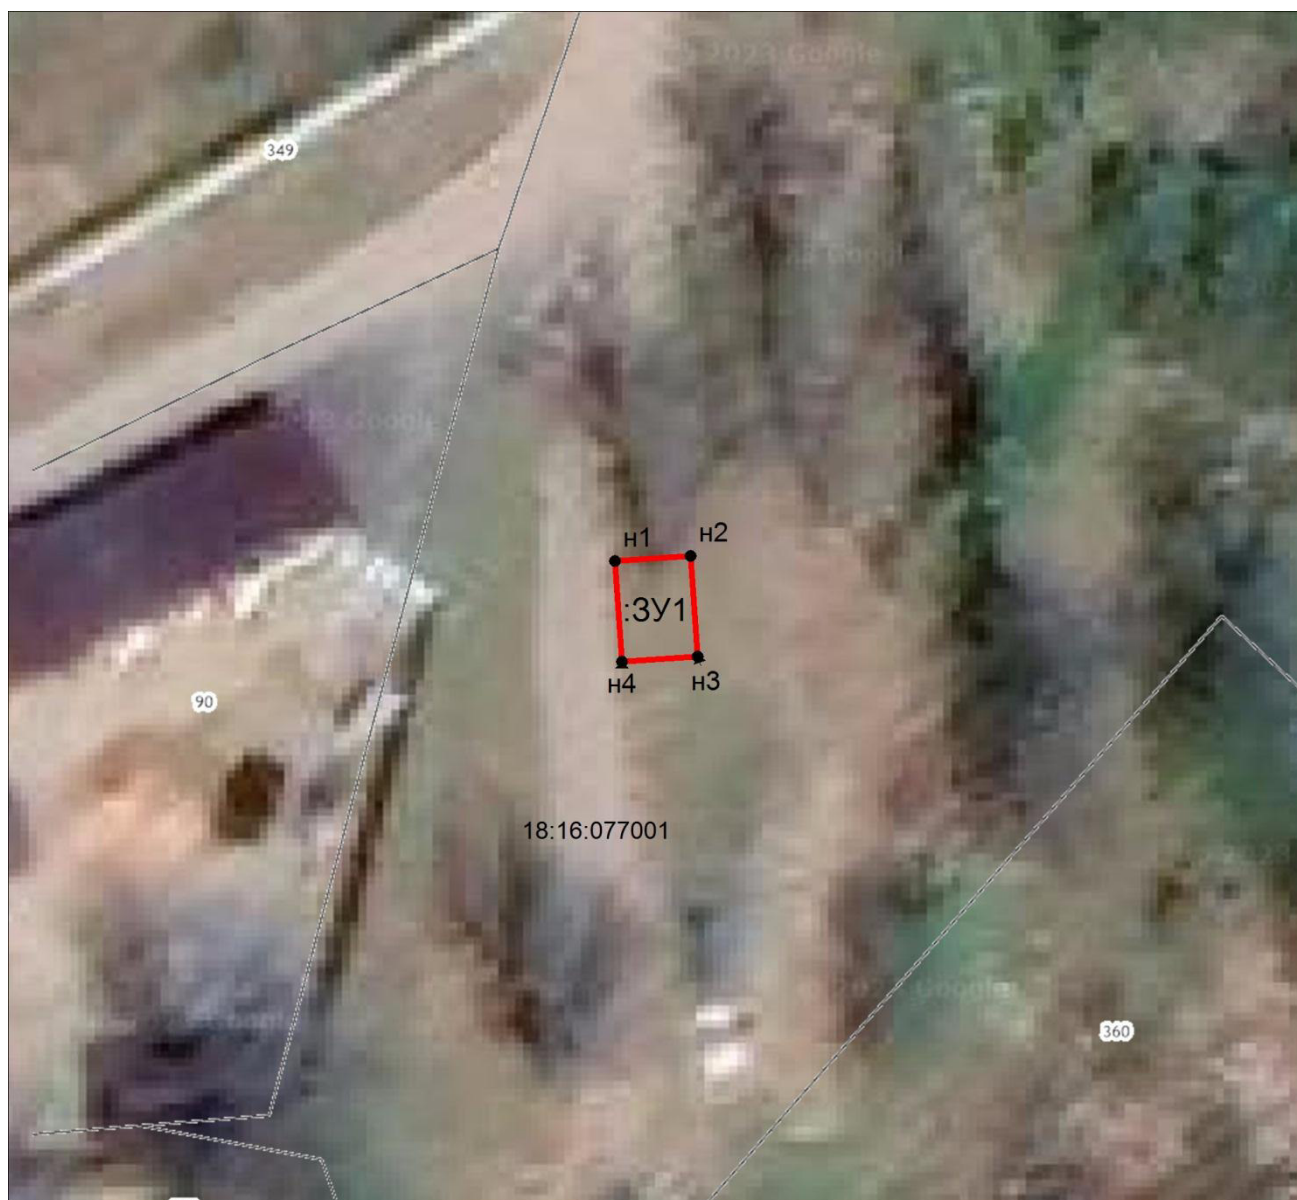

Схема расположения места размещения НТО

Адресный ориентир НТО: 10 метров по направлению на северо-восток от адресного ориентира:
Малопургинский район, п. Постольский, ул. Санаторий Юськи, д.18

Площадь места размещения НТО: 12 кв.м.

Обозначение характерных точек границ	Координаты, м		
	Х	У	
1	2	3	
н1	359612.53	2219332.27	
н2	359612.73	2219335.26	
н3	359608.74	2219335.53	
н4	359608.54	2219332.54	
н1	359612.53	2219332.27	

Масштаб 1:300

Условные обозначения

-граница места размещения НТО