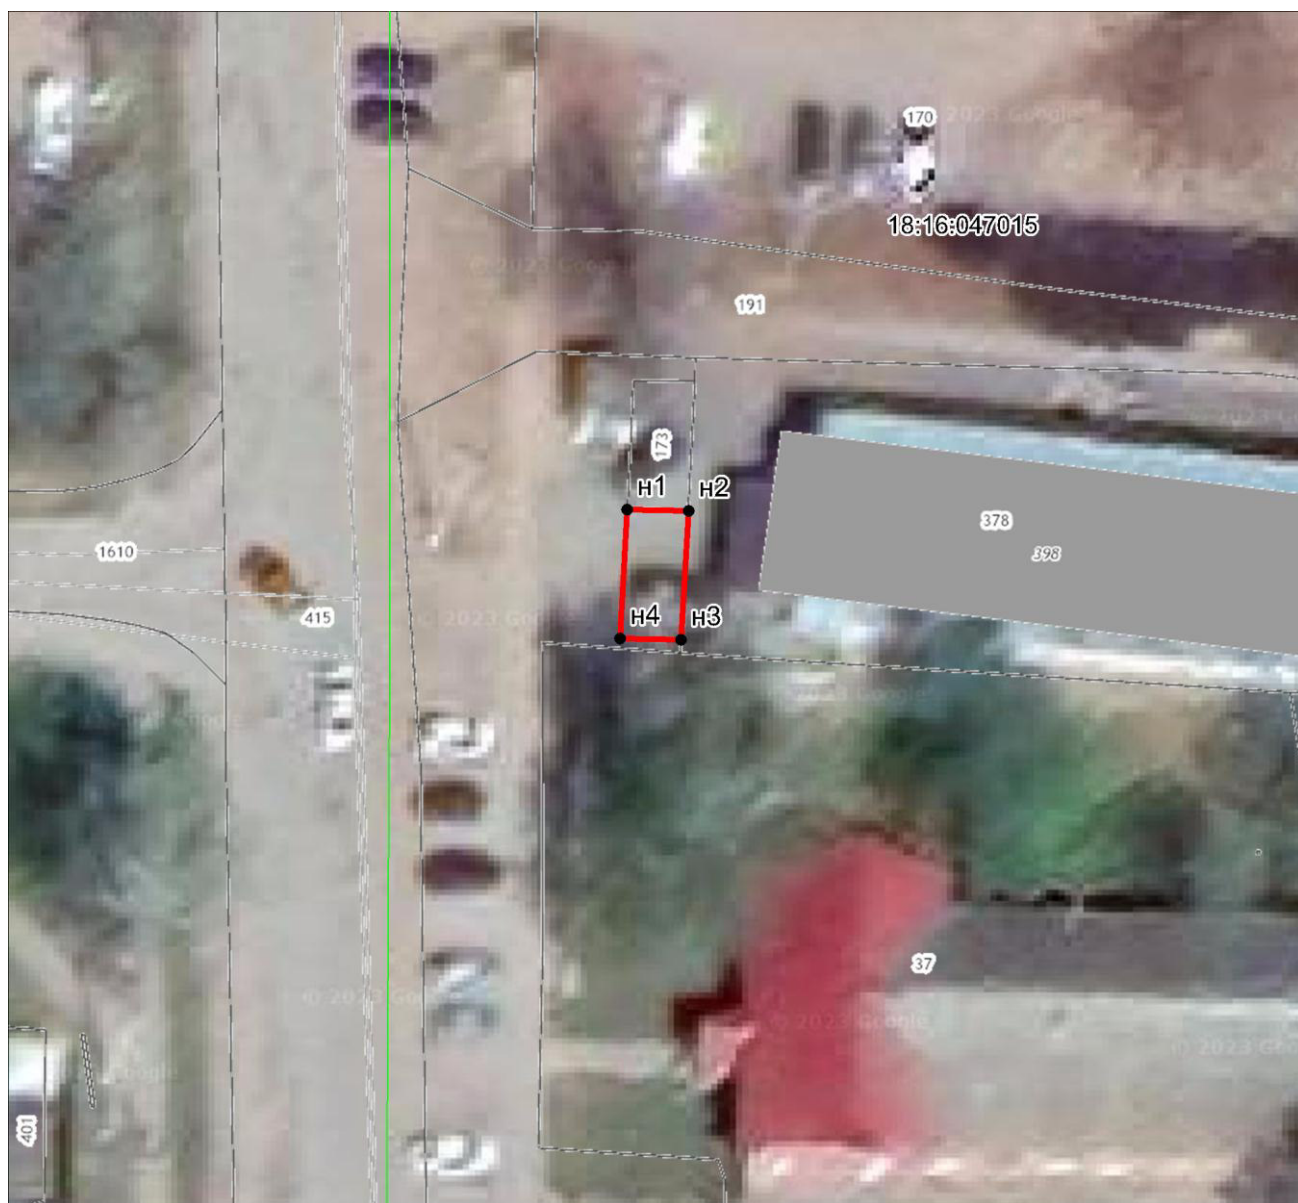

Схема расположения места размещения НТО

Адресный ориентир НТО: 18 м на северо-запад от адресного ориентира: с. Малая Пурга, ул. Советская, д.58

Площадь места размещения НТО: 22 кв.м.

Обозначение характерных точек границ	Координаты, м	
	X	Y
1	2	3
н1	355749.63	2216593.55
н2	355749.55	2216596.83
н3	355742.72	2216596.41
н4	355742.81	2216593.18
н1	355749.63	2216593.55

Масштаб 1:400

Условные обозначения

-граница места размещения НТО